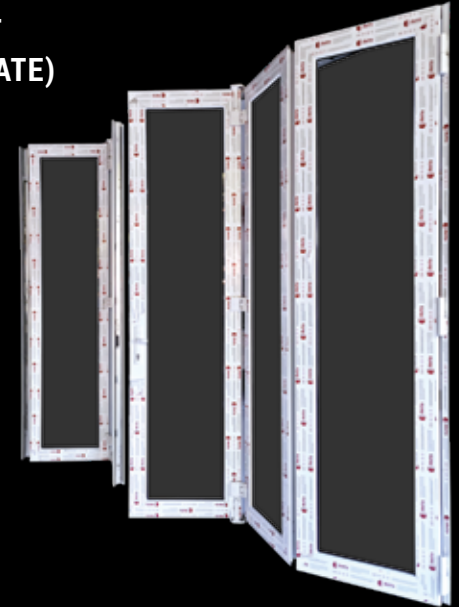

Ukuran
220x90 cm

Polos/Hitam
Rp3.100.000

One Way
Rp3.600.000

Biru
Rp3.400.000

Satuan
Daun

REGAL (MOTIF KACA) Rp200.000 /m

REGAL (MOTIF PINTU) Rp300.000 /m

**PINTU LIPAT
(FOLDING GATE)
KACA 5 mm**

Ukuran
220x90 cm

Polos/Hitam
Rp5.000.000

One Way
Rp5.500.000

Biru
Rp5.300.000

Satuan
Daun

**PINTU
KAMAR MANDI
KACA 5 mm**

Ukuran
200x70 cm

Polos/Sticker
Rp2.500.000